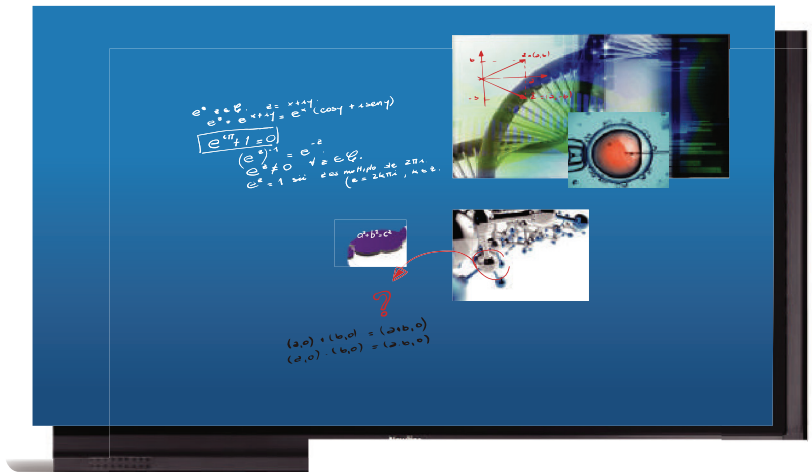

Android

HDMI

CARACTERÍSTICAS AVANZADAS

Conectividad

Comparta todo de la manera que prefiera, no sólo con cables sino también de forma inalámbrica.

PC Interno

OPS

Proyección de Pantalla y control táctil

PC / Mac

Proyección de objetos

Cámara de Documentos

Presentación inalámbrica

TRUCAST

Fácil de usar Entrenamiento cero

Con su sencilla interfaz no es necesaria ninguna formación para su uso. Simplemente siga los iconos y use las funciones básicas de TRUTOUCH de forma fácil.

Barra de herramientas de Android

Barra de funciones de la pizarra

Selección de fuentes de entrada

Source

Excelente resolución

Cristal antirreflejos

10 puntos táctiles

TRUTOUCH es multi-táctil de hasta 10 puntos, creando así el ambiente interactivo de las salas de colaboración.

Sistema de altavoces

Plug & Play

Múltiples Puertos de entrada y salida

TRUTOUCH permite a los usuarios compartir información desde sus propios dispositivos dado que posee los principales puertos de E/S en la parte frontal, lateral y trasera de la pantalla TRUTOUCH.