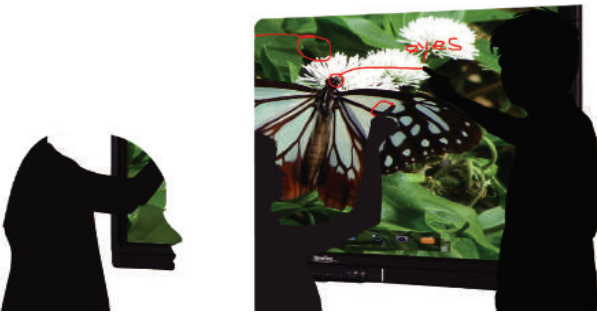

Barra de herramientas de Android

Barra de funciones de la pizarra

Selección de fuentes de entrada

Source

Excelente resolución

Cristal antirreflejos

10 puntos táctiles

TRUTOUCH es multi-táctil de hasta 10 puntos, creando así el ambiente interactivo de las salas de colaboración.

Sistema de altavoces

Plug & Play

Múltiples Puertos de entrada y salida

TRUTOUCH permite a los usuarios compartir información desde sus propios dispositivos dado que posee los principales puertos de E/S en la parte frontal, lateral y trasera de la pantalla TRUTOUCH.